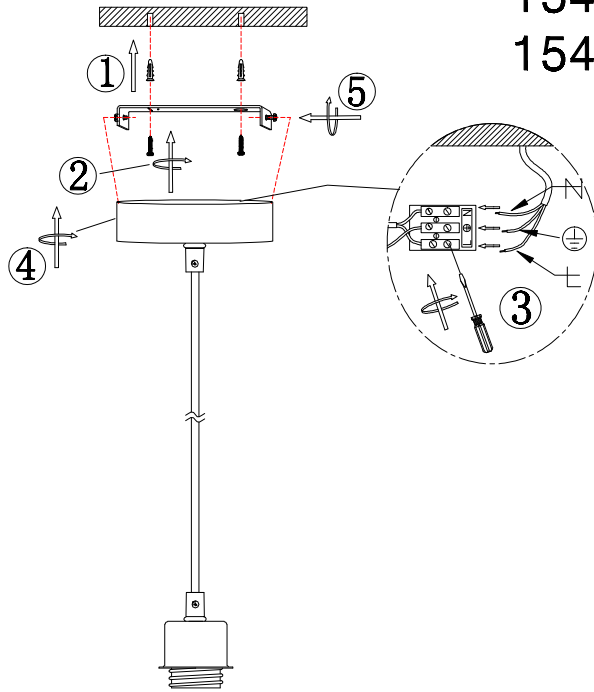

GLOBO

LIGHTING

www.globo-lighting.com

15442H
15442H1

B

GLOBO Handels GmbH
Gewerbestr. 3
A-9184 Sankt Peter
Austria